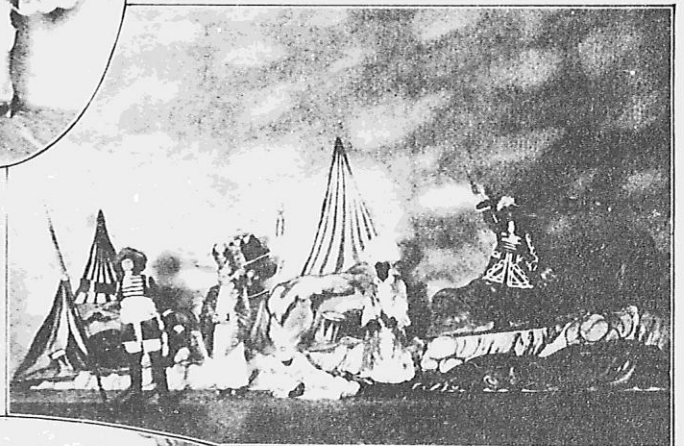

# Zur Rundfunk-Übertragung der Revue „An und aus“

AUS DEM THEATER IM ADMIRALSPALAST

AM 23. NOVEMBER

1. Akt, 20. Bild: „An und aus“. Steffi Wiffing, Max Gehlich, Paul Morgan, Trude Heisterberg, Curt Fuß

1. Akt, 12. Bild: „Natafcha“ (Im Salon des Marquis von Wottenburg)

1. Akt, 24. Bild: „Die Favoritin“

1. Akt, 28. Bild: „Soldatenlieb“

Im Oval: Die Dodge Sisters

1. Akt, 22. Bild: „Das Glücksdwein“