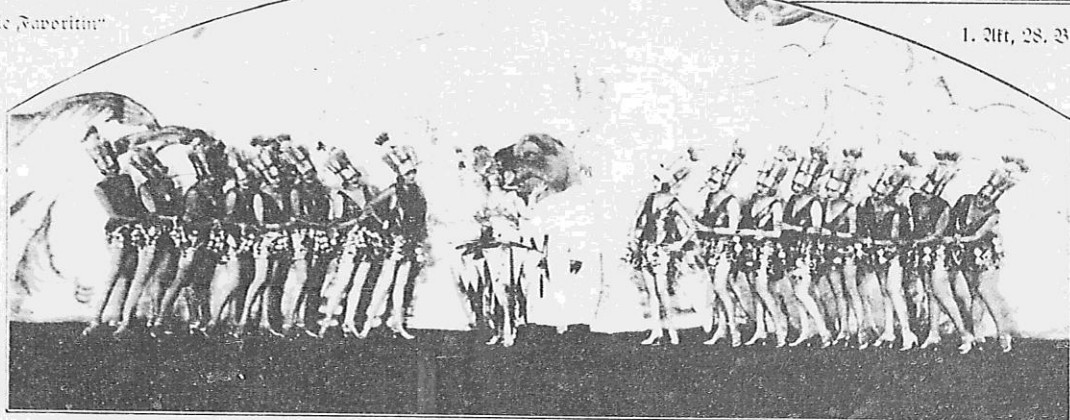

# Zur Rundfunk-Übertragung der Revue „An und aus“

AUS DEM THEATER IM ADMIRALSPALAST

AM 23. NOVEMBER

1. Akt, 20. Bild: „An und aus“. Steffi Wiffing, Max Gehlich, Paul Morgan, Trude Heisterberg, Curt Fuß

1. Akt, 12. Bild: „Natafcha“ (Im Salon des Marquis von Wottenburg)

1. Akt, 24. Bild: „Die Favoritin“

1. Akt, 28. Bild: „Soldatenlieb“

Im Oval: Die Dodge Sisters

1. Akt, 22. Bild: „Das Glücksdwein“