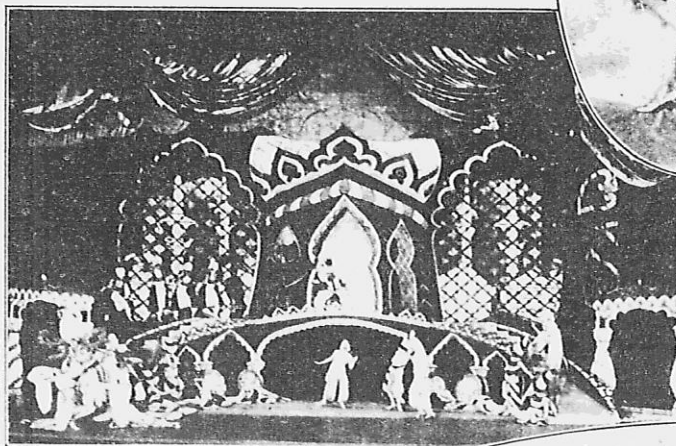

# Zur Rundfunk-Übertragung der Revue „An und aus“

AUS DEM THEATER IM ADMIRALSPALAST

AM 23. NOVEMBER

1. Akt, 20. Bild: „An und aus“. Steffi Wiffing, Max Gehlich, Paul Morgan, Trude Heisterberg, Curt Fuß

1. Akt, 12. Bild: „Natafcha“ (Im Salon des Marquis von Wottenburg)

1. Akt, 24. Bild: „Die Favoritin“

1. Akt, 28. Bild: „Soldatenlieb“

Im Oval: Die Dodge Sisters

1. Akt, 22. Bild: „Das Glücksdwein“